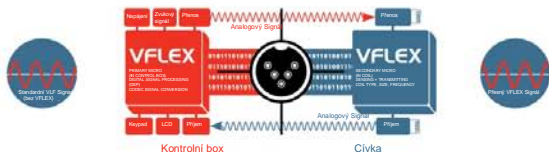

Tato vzrušující řada nových generace X-Terra je posílena technologií VFLEX od Minelabu. Tyto univerzální, funkčně nabitě detektory navržené pro prvotřídní výkon umožňují začátečníkům i profesionálům zažít vzrušení z objevování a dobrodružství. To vše je součástí tohoto báječného hobby!

Technologie VFLEX

Představujeme řadu X-Terra

X-Terra 705 – Po všech stránkách výjimečný detektor

X-Terra 505 – Velká hloubka & přesná diskriminace

X-Terra 305 – Vysoce výkonný detektor pro začátečníky

Nechte detektor X-Terra 305 ukázat, co umí!