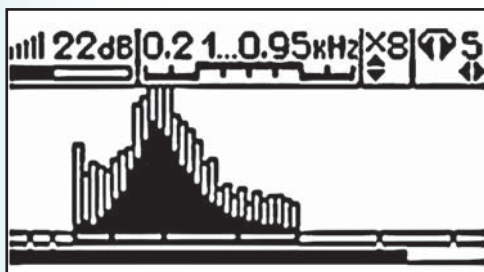

Detektor úniku vody SUCCESS AT - 407N

● Režim detekce úniku vody:

- Vyhledávání úniku vody z podzemních **plastových a kovových potrubí až do 6 m**
- Vyhledávání úniku vody **uvnitř domu**

Citlivý akustický senzor AD umožňuje nalézt únik vody:

- Pod asfaltem nebo betonem
- Pod měkkou půdou nebo sněhem za použití speciální sondy (volitelné přísl.)
- Přímý kontakt na potrubí
- Umístěním čidla před zeď

Vlastnosti:

- LCD displej
- Paměť pro 31 úrovní signálu
- Grafická vizualizace signálu
- Ochrana před akustickým rušením
- Lehký
- Pohodlné pro dlouhodobé nošení

režim úniku vody