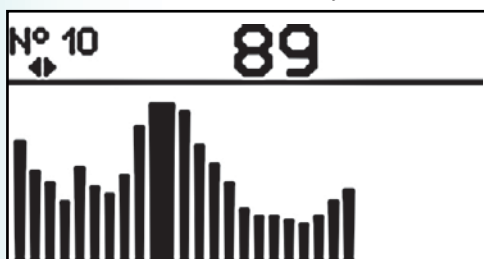

režim úniku vody

paměť